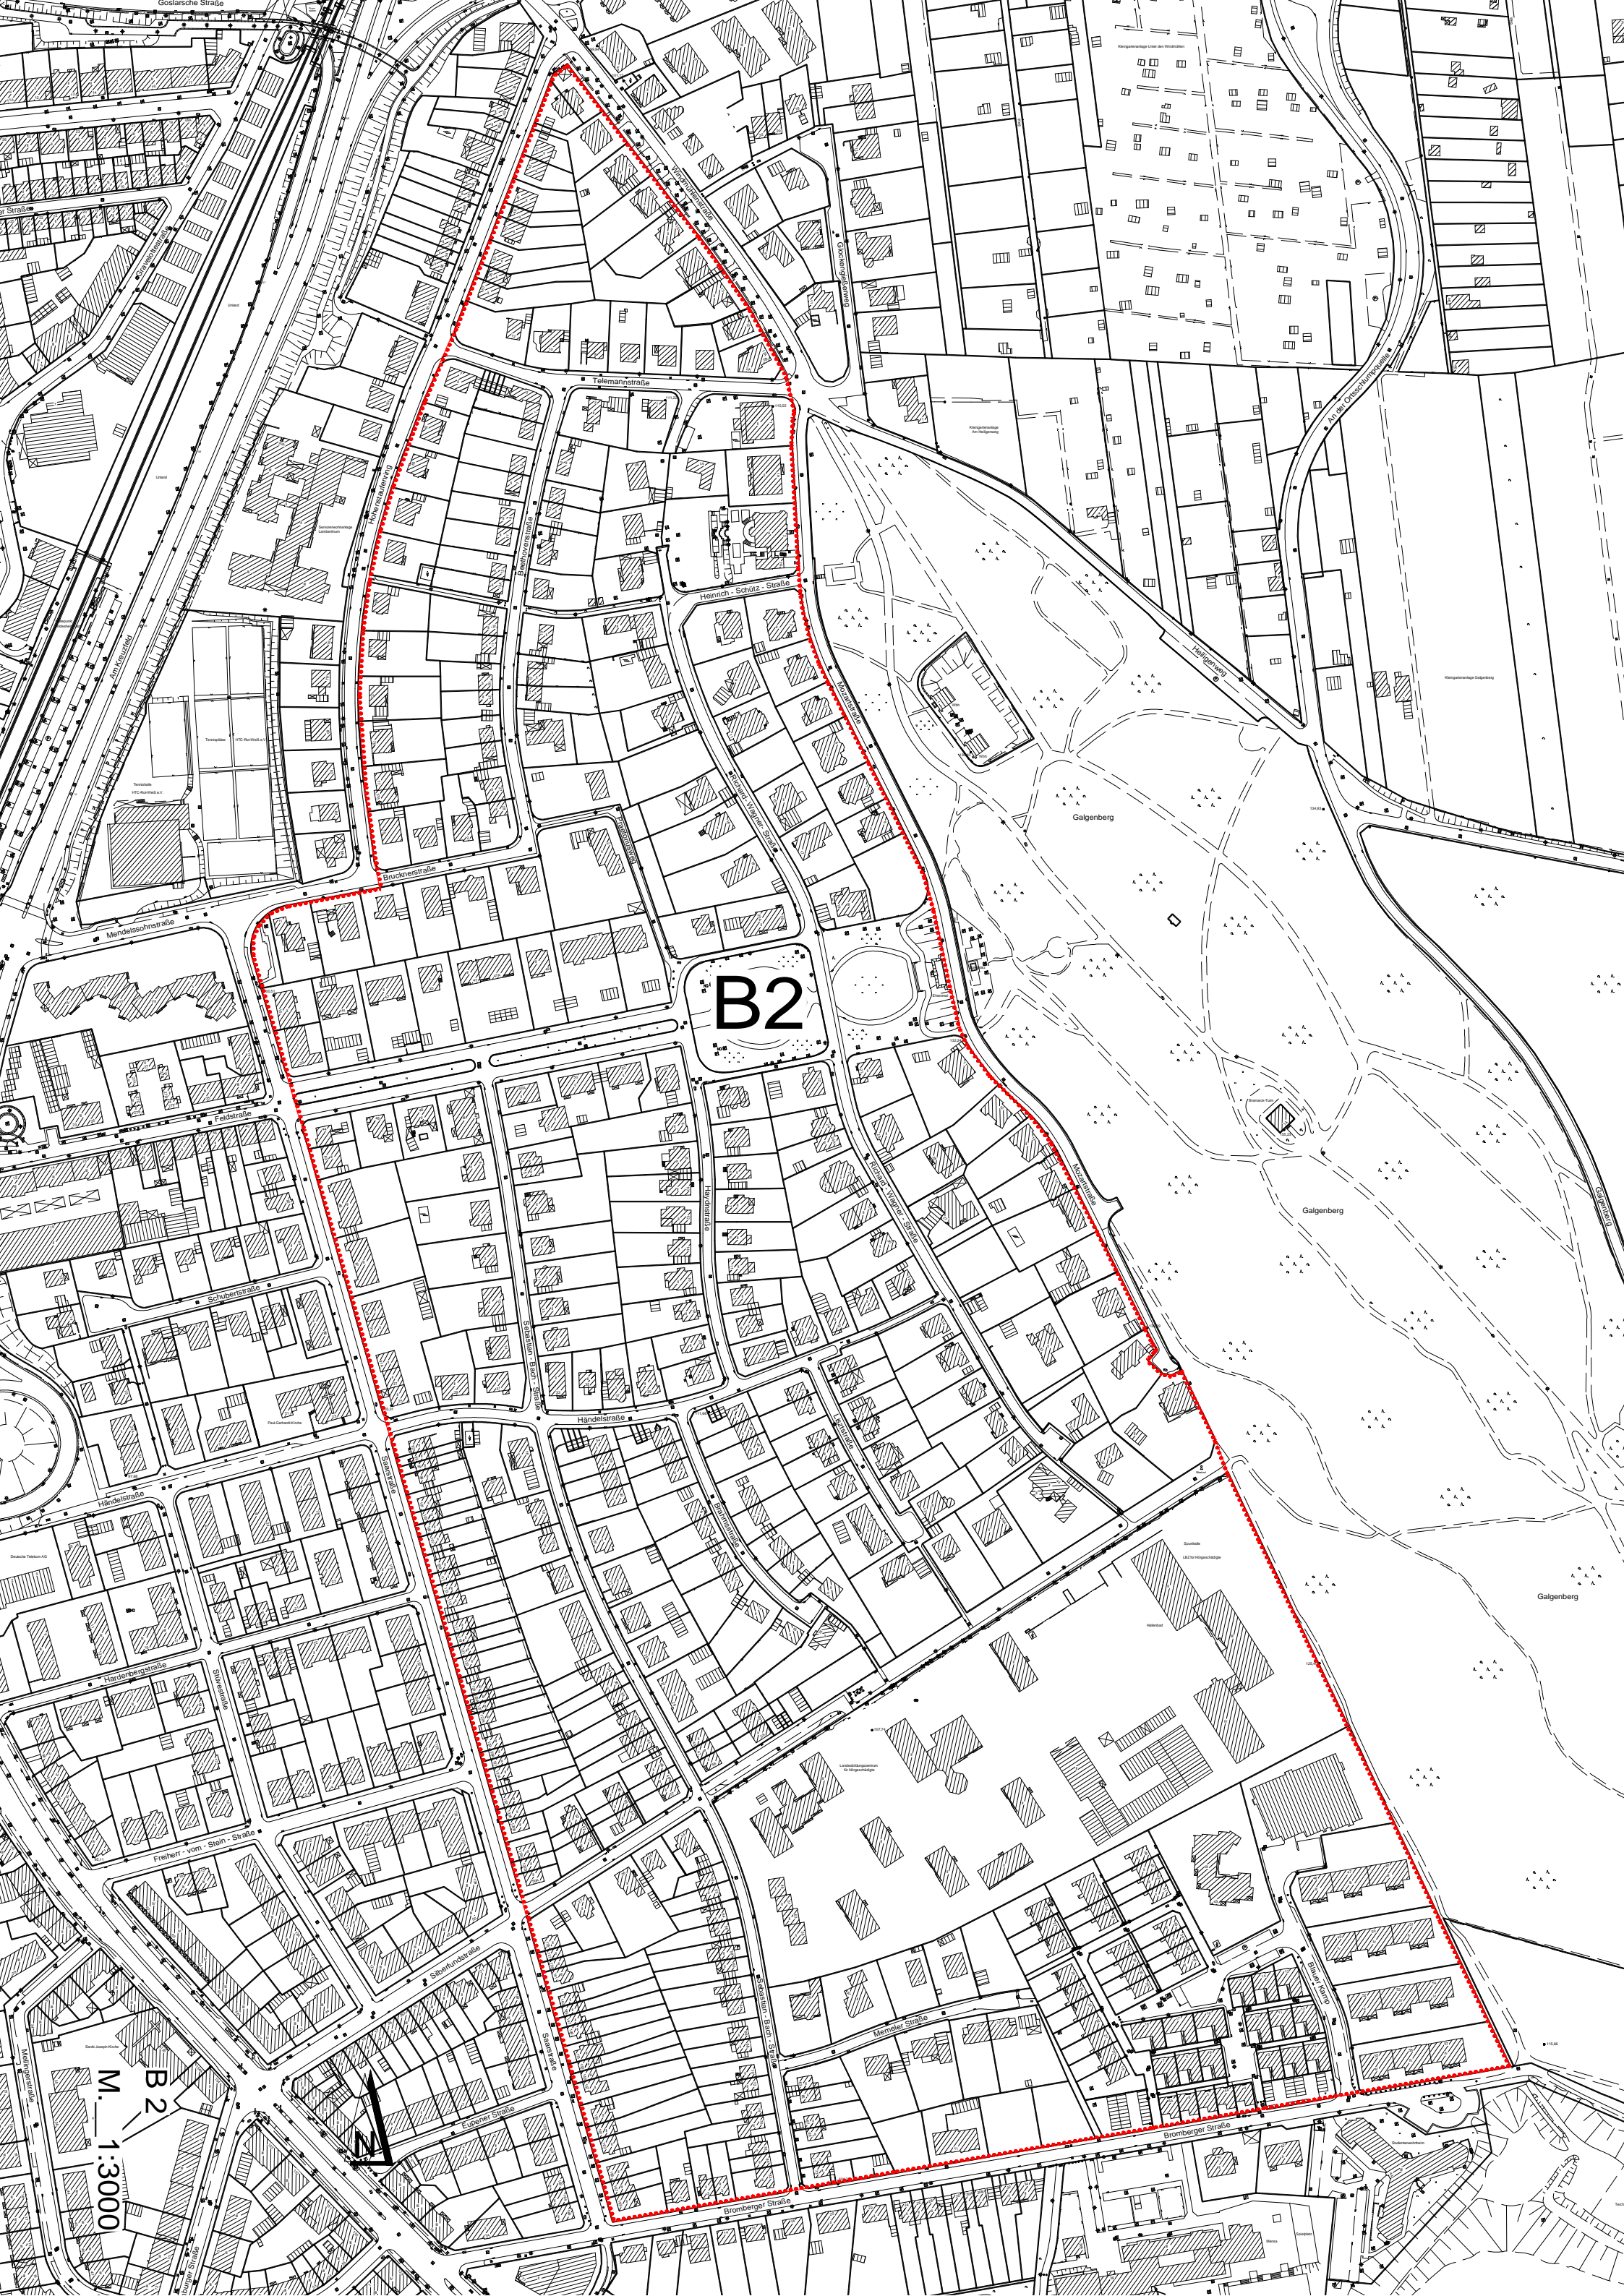

B2

Galgenberg

Galgenberg

Galgenberg

M. 1:3000