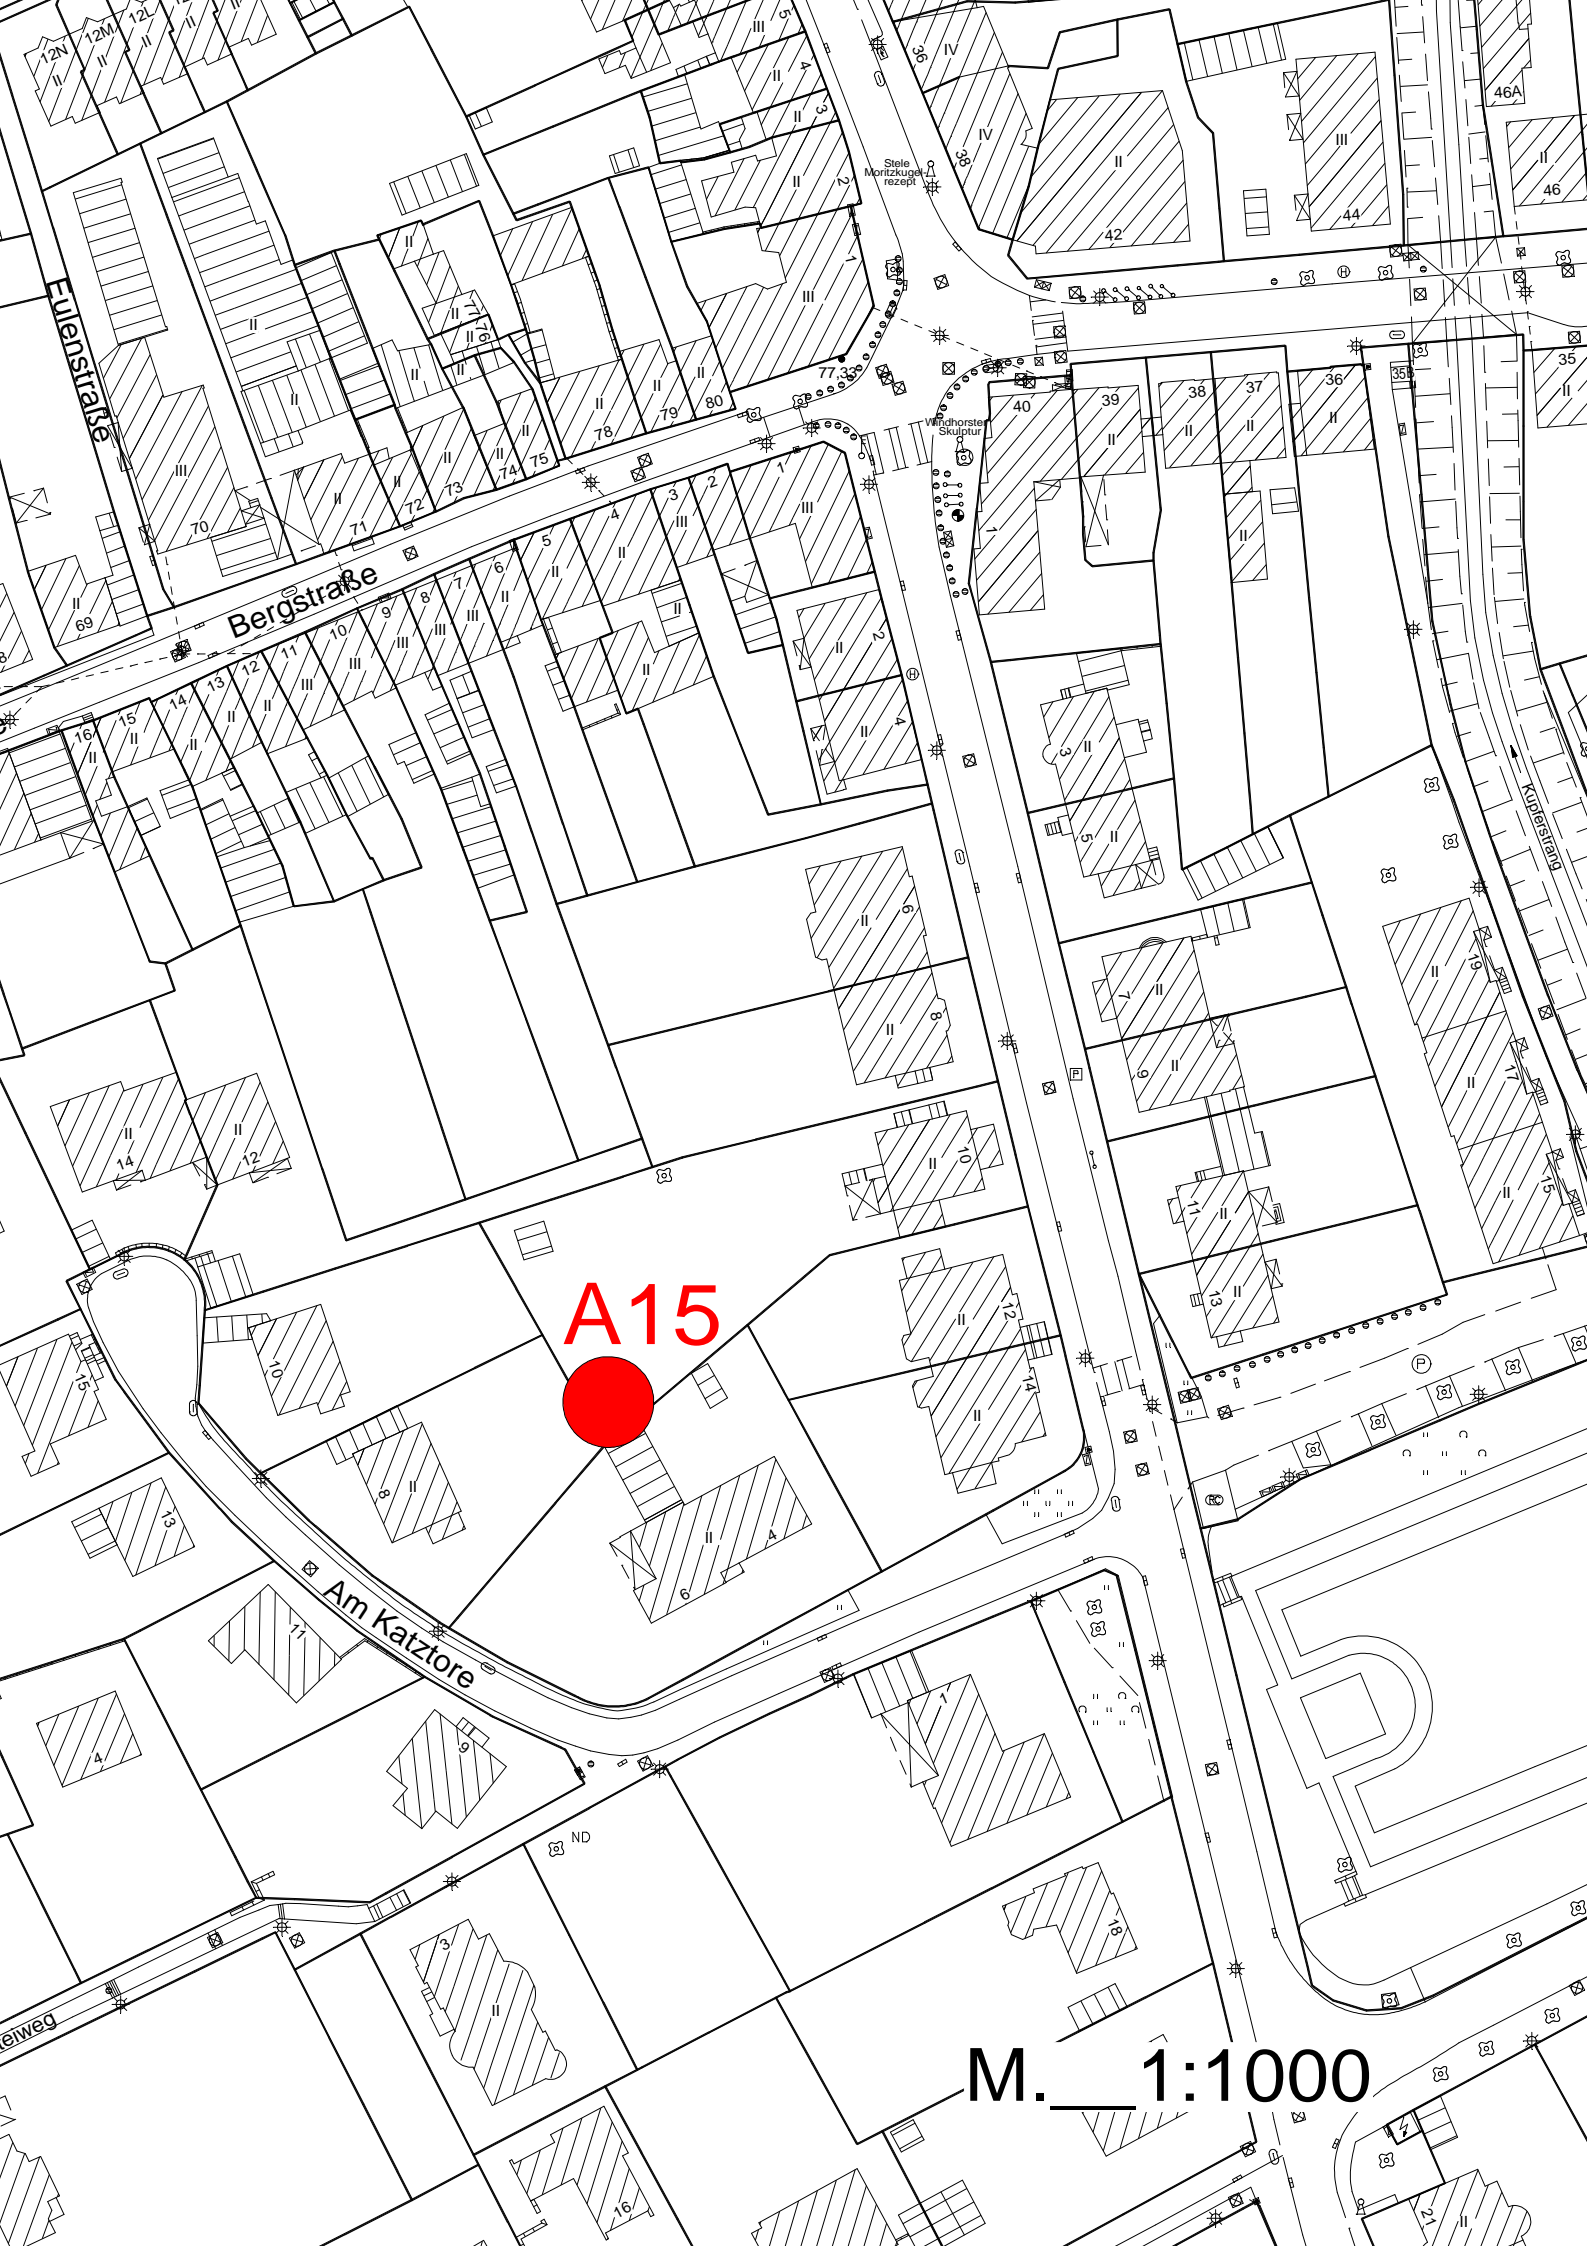

A15

M. 1:1000