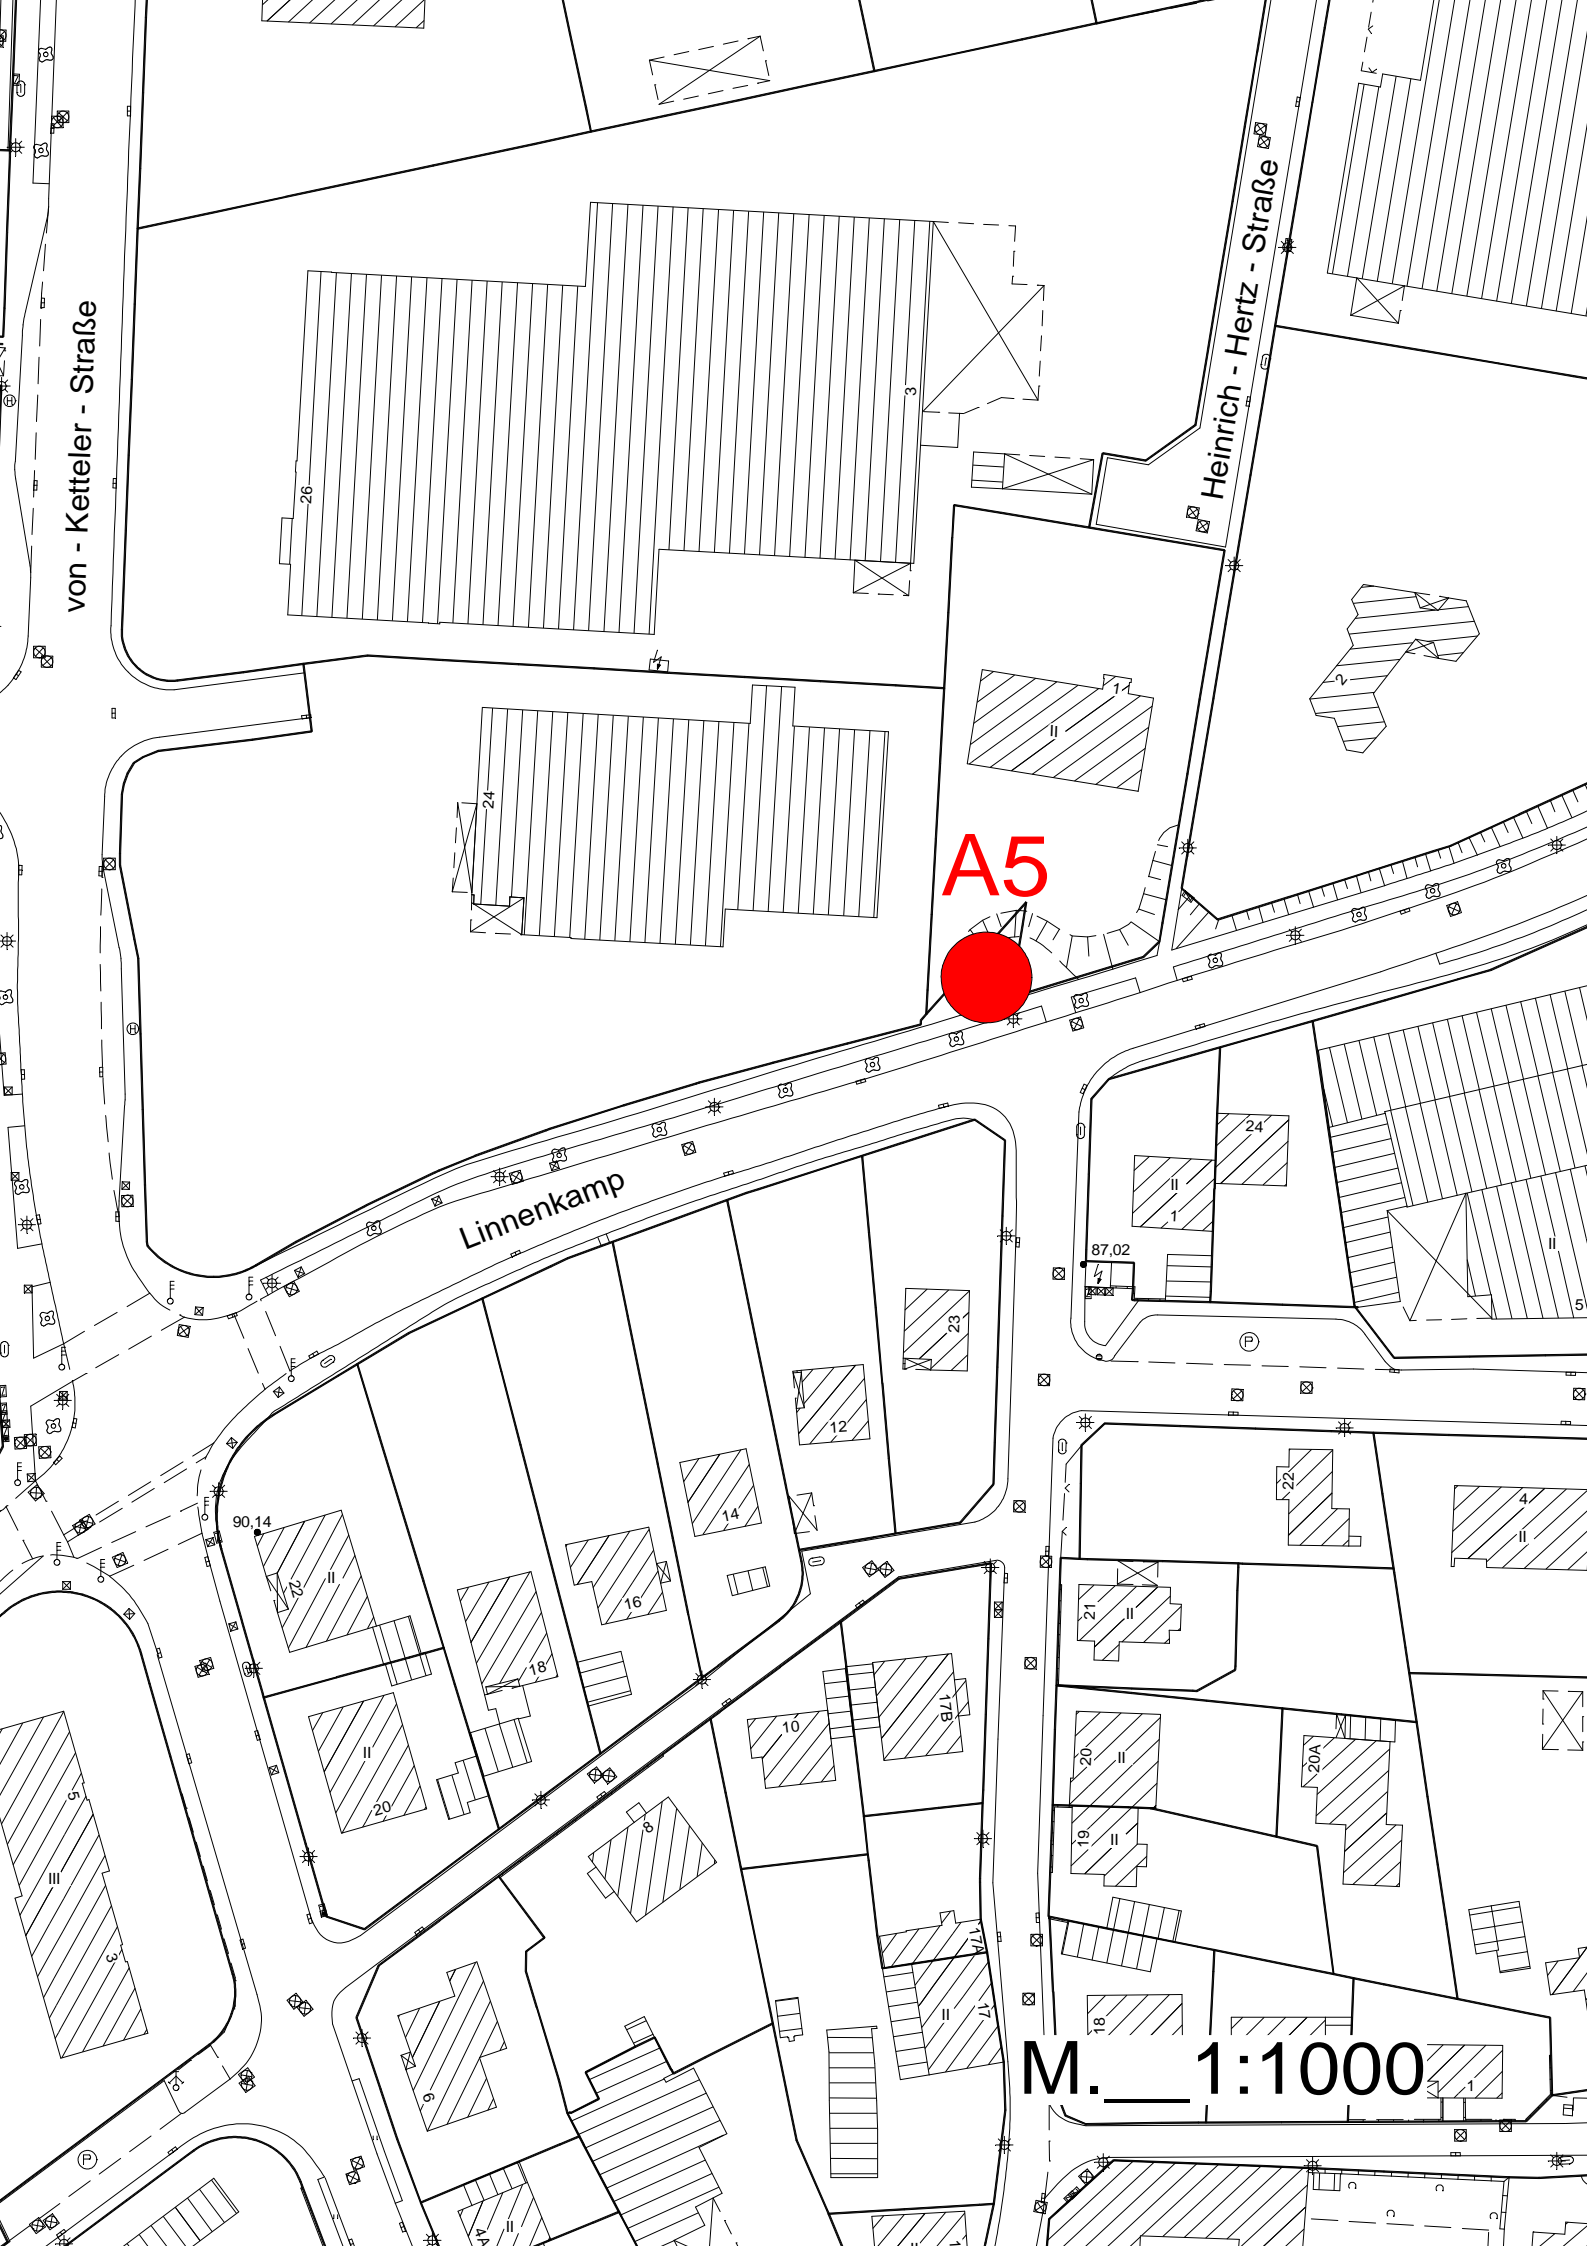

von - Ketteler - Straße

Heinrich - Hertz - Straße

Linnenkamp

A5

M. 1:1000