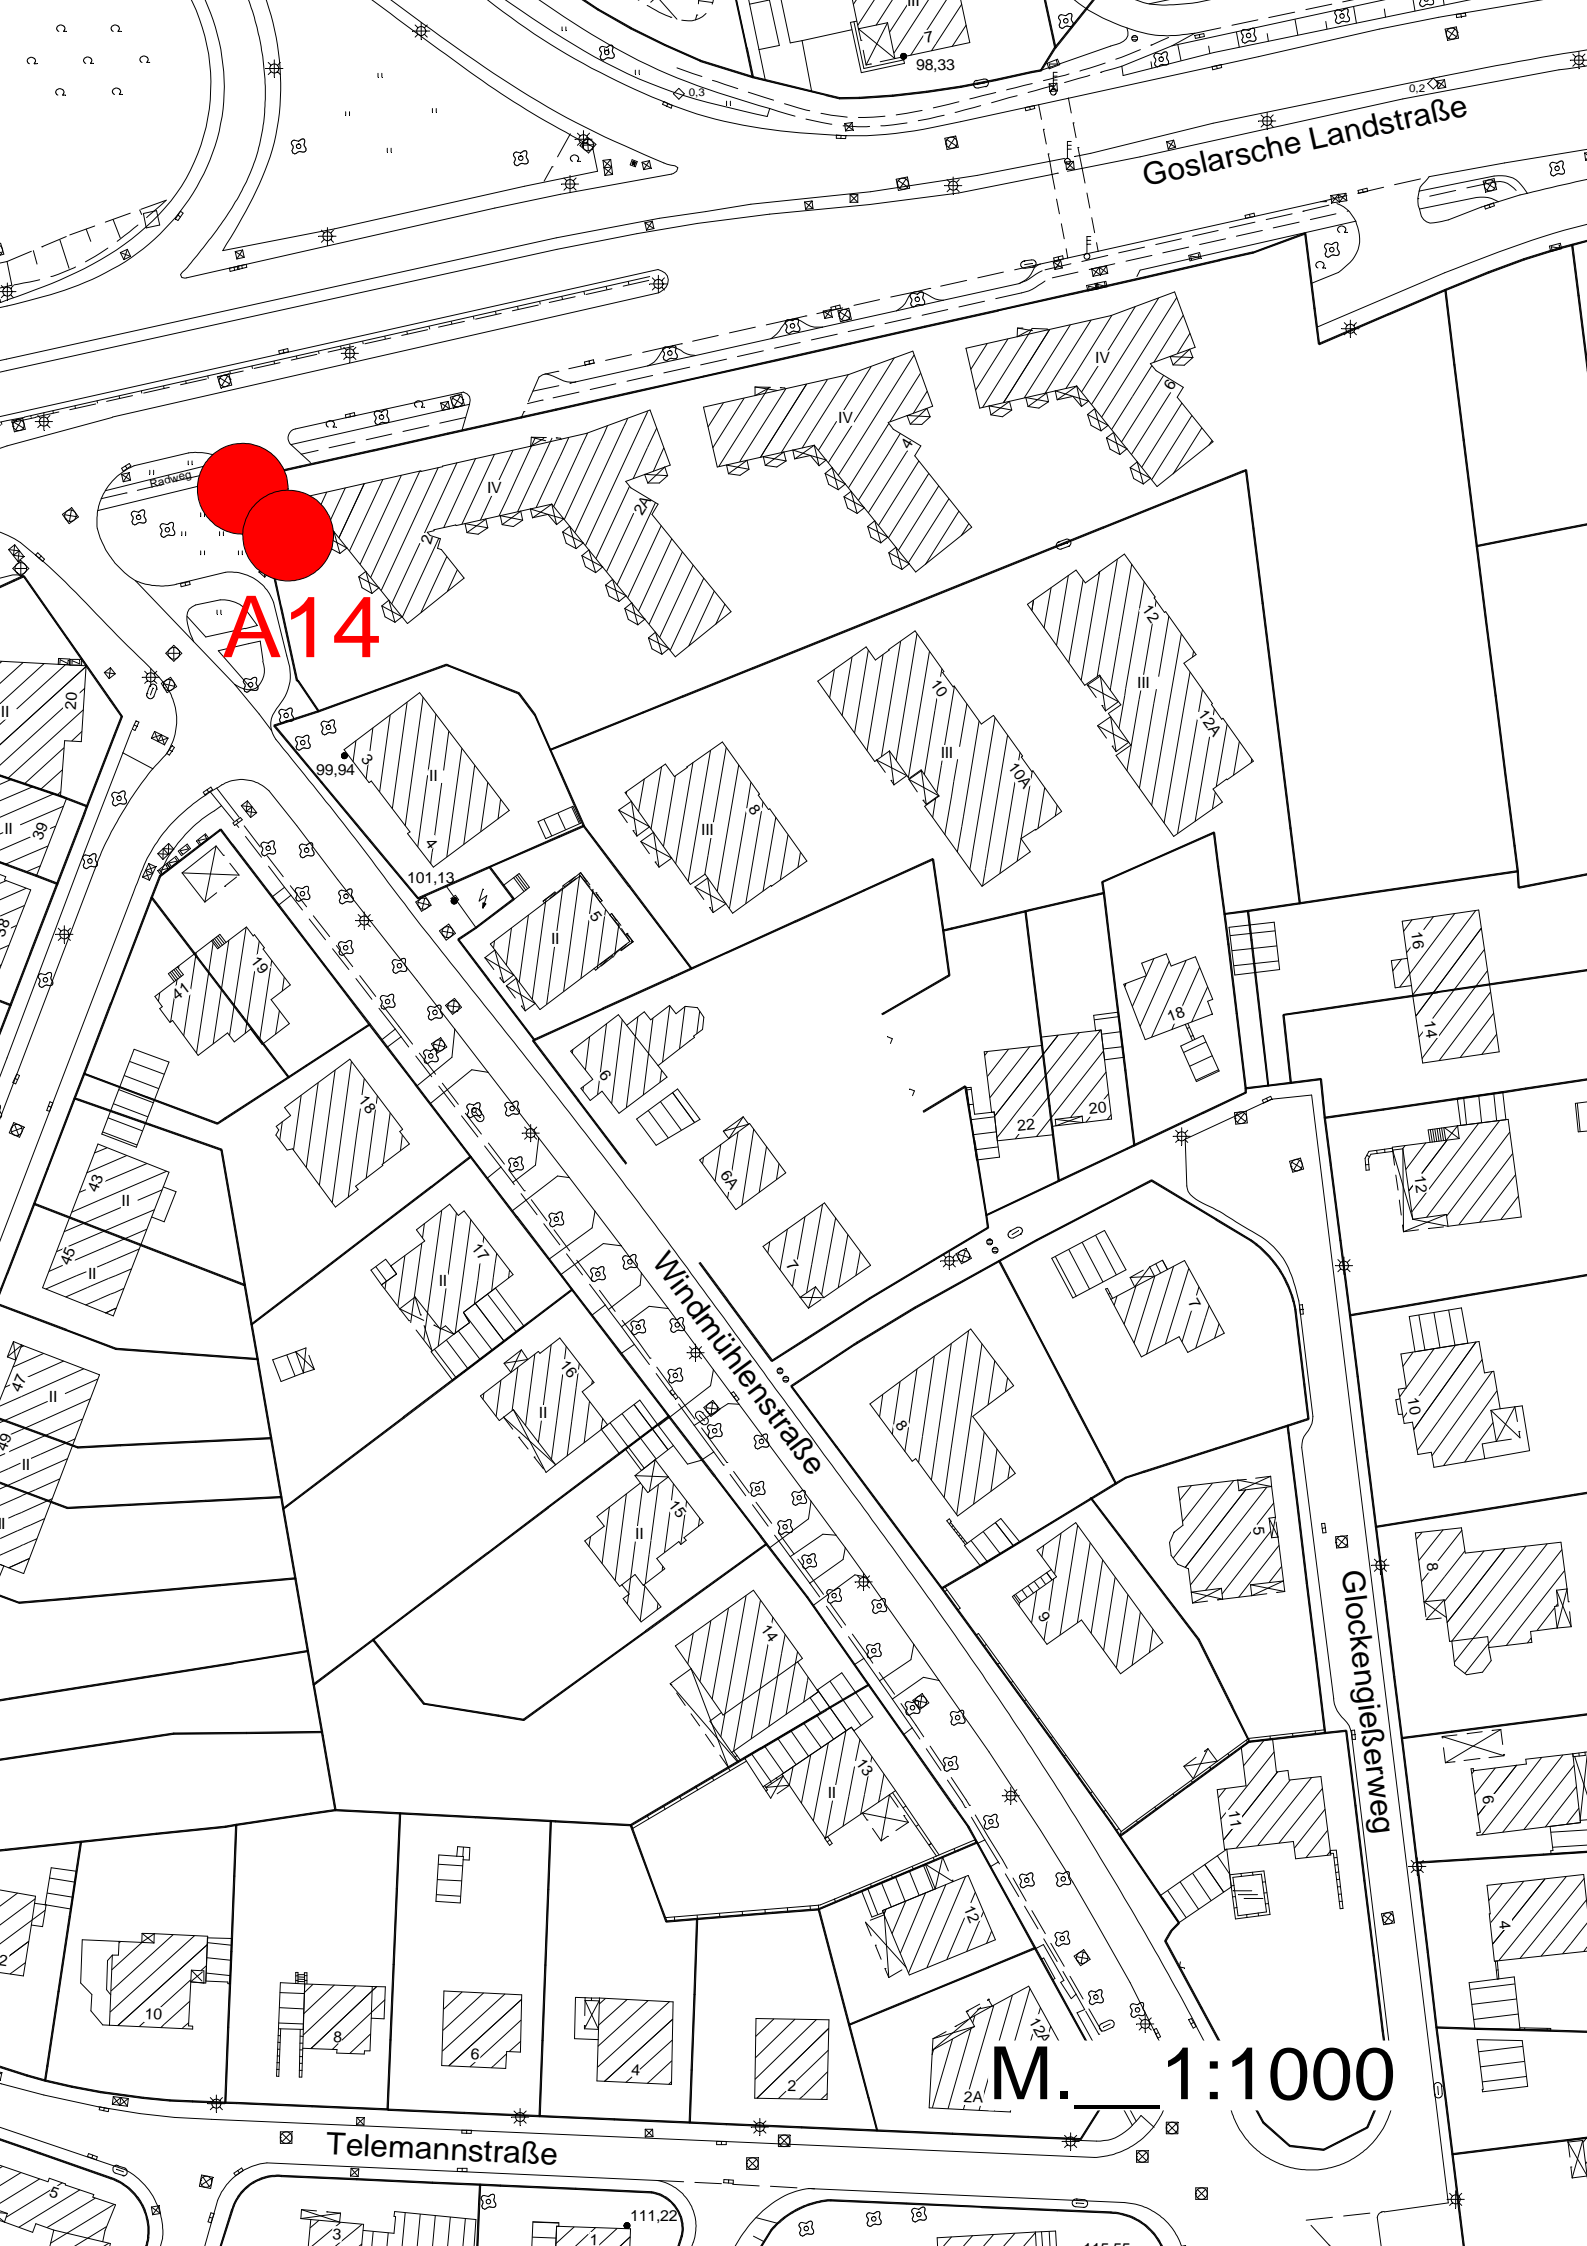

Goslarsche Landstraße

A14

Windmühlenstraße

Glockengießergeweg

Telemannstraße

M. 1:1000